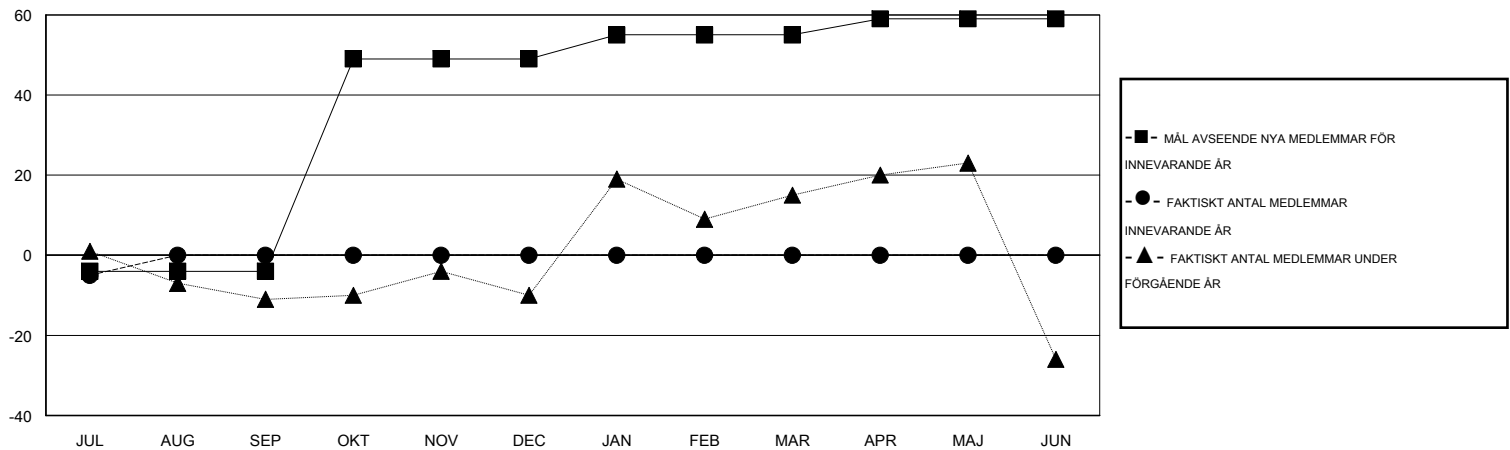

MÅL OCH FAKTISKT ANTAL MEDLEMMAR

NEDLAGDA KLUBBAR: 1

1 CLUBS OF 47 TOG UPP EN ELLER FLER NYA MEDLEMMAR

KÖNSFÖRDELNING

MAN 695 (65.69%)
KVINNA 363 (34.31%)

AVFÖRDA MEDLEMMAR

AVLIDNA	0
NEDLAGD KLUBB	0
ÖVRIGA	6
TOTAL	6

[KLICKA HÄR FÖR INFORMATION OM STATUS](#)

FAMILJMEDLEMMAR	18
HUVUDMAN I HUSHÄLLET	9
INGEN HUVUDMAN I HUSHÄLLET	9