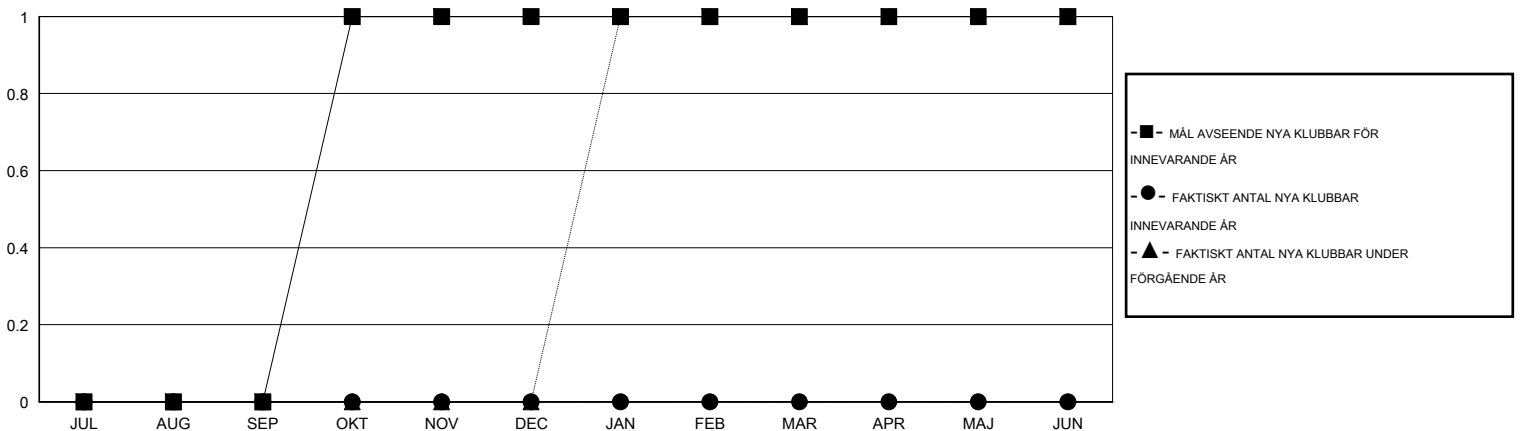

MONTHLY MEMBERSHIP PROGRESS REPORT

District 104 B

Results as of: 7/31/2014

GMT: Kenneth Persson

OMRÅDE NORWAY

GMT KO 4

Klubbar				
RESULTAT FÖR 2014-2015				
KVARTAL	MÅL AVSEENDE NYA KLUBBAR	FAKTISKT ANTAL NYA KLUBBAR	FAKTISKT ANTAL NEDLAGDA KLUBBAR	FAKTISK NETTOÖKNING / MINSKNING
JUL/AUG/SEP	0	0	1	-1
OKT/NOV/DEC	1	0	0	0
JAN/FEB/MAR	0	0	0	0
APR/MAJ/JUN	0	0	0	0

Medlemmar				
RESULTAT FÖR 2014-2015				
KVARTAL	MÅL AVSEENDE NYA MEDLEMMAR	FAKTISKT ANTAL NYA MEDLEMMAR TOTALT	FAKTISKT ANTAL AVFÖRDA MEDLEMMAR	FAKTISK NETTOÖKNING / MINSKNING
JUL/AUG/SEP	-4	1	6	-5
OKT/NOV/DEC	53	0	0	0
JAN/FEB/MAR	6	0	0	0
APR/MAJ/JUN	4	0	0	0

MÅL OCH FAKTISKT ANTAL NYA KLUBBAR